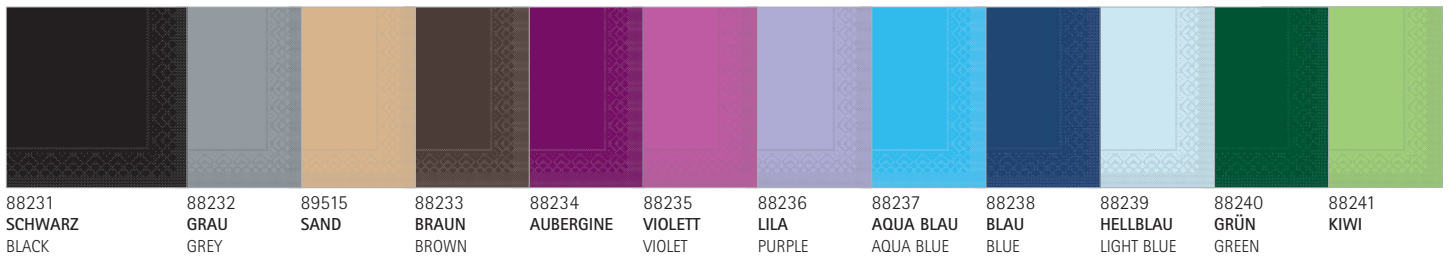

88231 SCHWARZ BLACK	88232 GRAU GREY	89515 SAND	88233 BRAUN BROWN	88234 AUBERGINE	88235 VIOLETT VIOLET	88236 LILA PURPLE	88237 AQUA BLAU AQUA BLUE	88238 BLAU BLUE	88239 HELLBLAU LIGHT BLUE	88240 GRÜN GREEN	88241 KIWI

33 x 33 cm, 3-lagig/ply, 1/4 + 1/8-Falzfalt