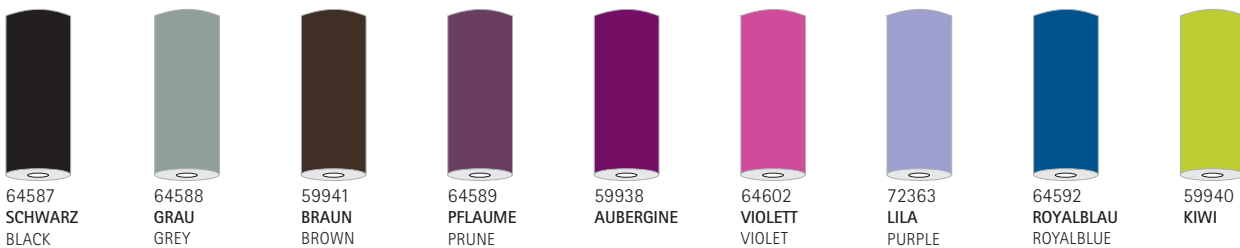

5. TISCHSETS/PLACE MATS *Linclass*[®]

BIOdegradable

40 x 30 cm

VOLLFLÄCHIG BEDRUCKT/SOLID AREA PRINTED

6. TISCHBÄNDER/TABLE RIBBONS *Linclass*[®]

BIOdegradable

SALE

20 cm x 20 m

VOLLFLÄCHIG BEDRUCKT
SOLID AREA PRINTED

7. TISCHLÄUFER/TABLE RUNNERS *Linclass* BIODEGRADABLE

40 cm x 24 m

												
43141 SCHWARZ BLACK	55782 GRAU GREY	86550 PERLGRAU PEARL GREY	86371 BEIGE GREY	52671 BRAUN BROWN	87677 NATURBRAUN NATURE BROWN	52672 PFLAUME PRUNE	51206 AUBERGINE	64678 VIOLETT VIOLET	60208 LILA PURPLE	52670 ROYALBLAU ROYAL BLUE	60682 AQUA BLAU AQUA BLUE	60216 HELLBLAU LIGHT BLUE