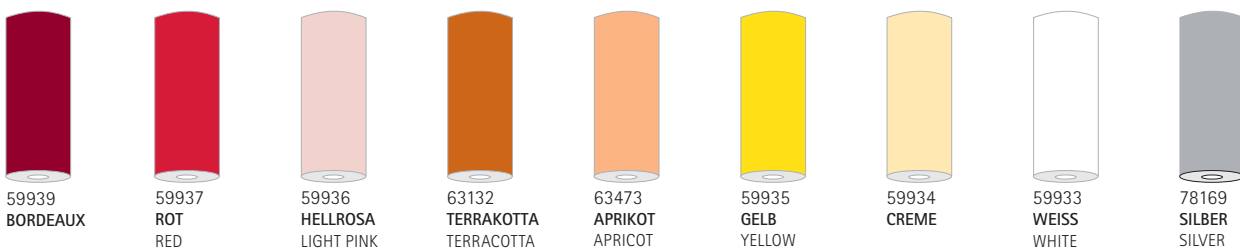

5. TISCHSETS/PLACE MATS *Linclass*[®]

BIOdegradable

40 x 30 cm

VOLLFLÄCHIG BEDRUCKT/SOLID AREA PRINTED

6. TISCHBÄNDER/TABLE RIBBONS *Linclass*[®]

BIOdegradable

SALE

20 cm x 20 m