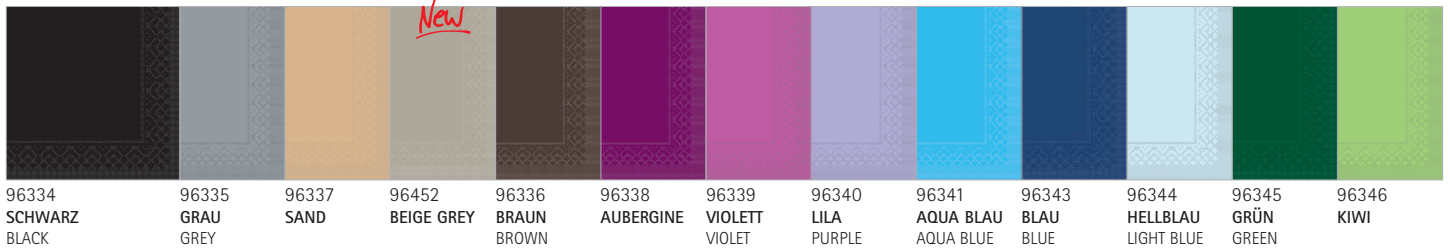

87786
BORDEAUX

87787
ROT
RED

87788
CREME

87789
WEISS
WHITE

9. SERVIETTEN/NAPKINS

Tissue
BIODEGRADABLE

NEW 20 x 20 cm, 3-lagig/ply, 1/4-Falzfalt

96457 SCHWARZ BLACK	96458 GRAU GREY	96459 SAND	96478 BEIGE GREY	96461 BRAUN BROWN	96462 AUBERGINE	96463 VIOLETT VIOLET	96464 LILA PURPLE	96465 AQUA BLAU AQUA BLUE	96466 BLAU BLUE	96468 HELLBLAU LIGHT BLUE	96469 GRÜN GREEN	96470 KIWI
---------------------------	-----------------------	---------------	---------------------	-------------------------	--------------------	----------------------------	-------------------------	---------------------------------	-----------------------	---------------------------------	------------------------	---------------

NEW 24 x 24 cm, 3-lagig/ply, 1/4-Falzfalt

96334 SCHWARZ BLACK	96335 GRAU GREY	96337 SAND	96452 BEIGE GREY	96336 BRAUN BROWN	96338 AUBERGINE	96339 VIOLETT VIOLET	96340 LILA PURPLE	96341 AQUA BLAU AQUA BLUE	96343 BLAU BLUE	96344 HELLBLAU LIGHT BLUE	96345 GRÜN GREEN	96346 KIWI
---------------------------	-----------------------	---------------	---------------------	-------------------------	--------------------	----------------------------	-------------------------	---------------------------------	-----------------------	---------------------------------	------------------------	---------------