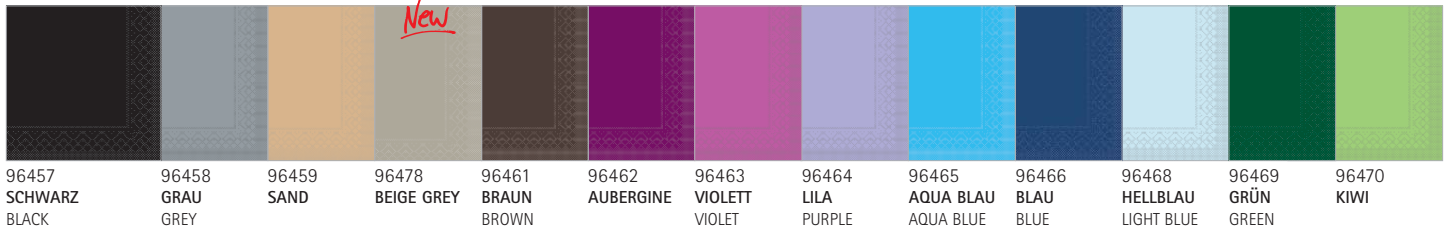

87786
BORDEAUX

87787
ROT
RED

87788
CREME

87789
WEISS
WHITE

9. SERVIETTEN/NAPKINS

Tissue
BIODEGRADABLE

NEW 20 x 20 cm, 3-lagig/ply, 1/4-Falzfalt

96457 SCHWARZ BLACK	96458 GRAU GREY	96459 SAND	96478 BEIGE GREY	96461 BRAUN BROWN	96462 AUBERGINE	96463 VIOLETT VIOLET	96464 LILA PURPLE	96465 AQUA BLAU AQUA BLUE	96466 BLAU BLUE	96468 HELLBLAU LIGHT BLUE	96469 GRÜN GREEN	96470 KIWI
---------------------------	-----------------------	---------------	---------------------	-------------------------	--------------------	----------------------------	-------------------------	---------------------------------	-----------------------	---------------------------------	------------------------	---------------

NEW 24 x 24 cm, 3-lagig/ply, 1/4-Falzfalt

96334 SCHWARZ BLACK	96335 GRAU GREY	96337 SAND	96452 BEIGE GREY	96336 BRAUN BROWN	96338 AUBERGINE	96339 VIOLETT VIOLET	96340 LILA PURPLE	96341 AQUA BLAU AQUA BLUE	96343 BLAU BLUE	96344 HELLBLAU LIGHT BLUE	96345 GRÜN GREEN	96346 KIWI
---------------------------	-----------------------	---------------	---------------------	-------------------------	--------------------	----------------------------	-------------------------	---------------------------------	-----------------------	---------------------------------	------------------------	---------------