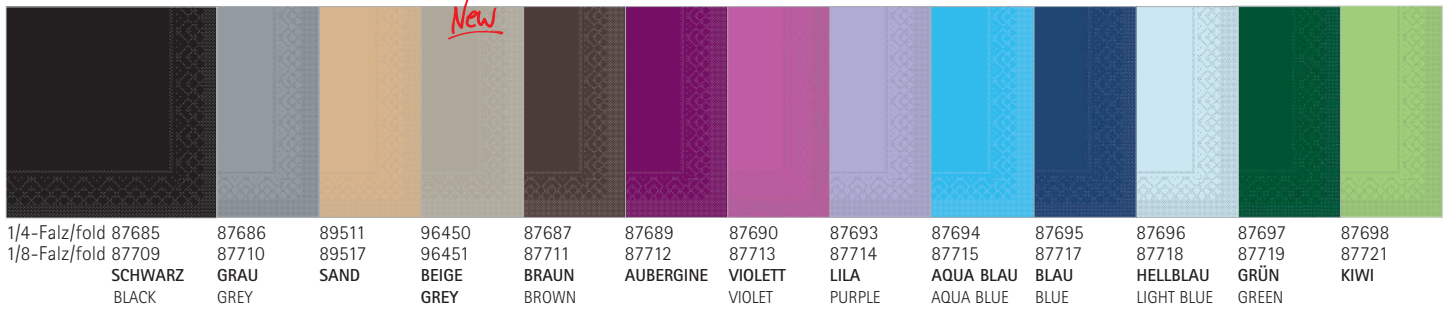

1/4-Falzfalt 87685	87686	89511	96450	87687	87689	87690	87693	87694	87695	87696	87697	87698
1/8-Falzfalt 87709	87710	89517	96451	87711	87712	87713	87714	87715	87717	87718	87719	87721
SCHWARZ BLACK	GRAU GREY	SAND	BEIGE GREY	BRAUN BROWN	AUBERGINE	VIOLETT VIOLET	LILA PURPLE	AQUA BLAU AQUA BLUE	BLAU BLUE	HELLBLAU LIGHT BLUE	GRÜN GREEN	KIWI

40 x 40 cm, 3-lagig/ply, 1/4 + 1/8-Falzfalt